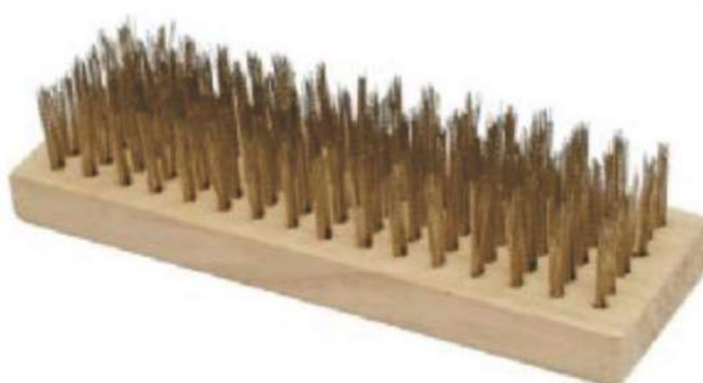

ESTILETE 18MM - EMBORRACHADO

COD	CAIXA COLETIVA	CAIXA MASTER
10104	24 un.	240 un.

LÂMINA DE ESTILETE 18MM

COD	QUANT. PACOTE	CAIXA COLETIVA	CAIXA MASTER
10105	10 LÂMINAS	10 un.	400 un.

ENCERADO DE POLIETILENO AZUL

ESPESSURA APROXIMADA:

100 MICRAS

COD	TAMANHO	CAIXA COLETIVA	CAIXA MASTER
10440	3 x 2 m	----	25 un.
10441	4 x 3 m	----	10 un.
10442	4 x 4 m	----	10 un.
10443	5 x 4 m	----	05 un.
10444	6 x 5 m	----	04 un.

ESCOVA DE AÇO LATONADO COM CABO 3 FILEIRAS

COD	FILEIRAS	CAIXA COLETIVA	CAIXA MASTER
10130	3	12 un.	120 un.

ESCOVA DE AÇO LATONADO SEM CABO 6 FILEIRAS

COD	FILEIRAS	CAIXA COLETIVA	CAIXA MASTER
10131	6	12 un.	120 un.